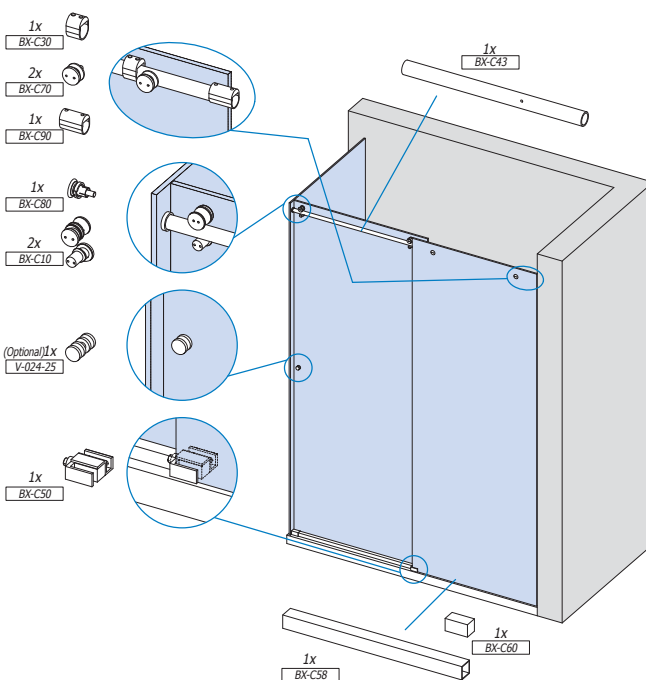

Box doccia BX-01

Showers box
Duschkabinen

BOX DOCCIA
SHOWERS BOX

REGOLAZIONE RUOTA ±2mm
ADJUSTMENT ±2mm
VERSTELLUNG ±2mm

BX-01 set 1

Doccia in angolo
Corner shower
Eckdusche

BX-01 set 2

Doccia in nicchia
Niche shower
Nischendusche

BX-01 set 3

Doccia a U
U-shower
U-Dusche

BX-01 set 4

Doccia con spalla in vetro
Corner shower with 2 fixed panels
Eckdusche mit 2 feststehenden Glastafeln

Possibilità kit fuori misura.
Custom made kit available.
Sondermaße auf Anfrage.