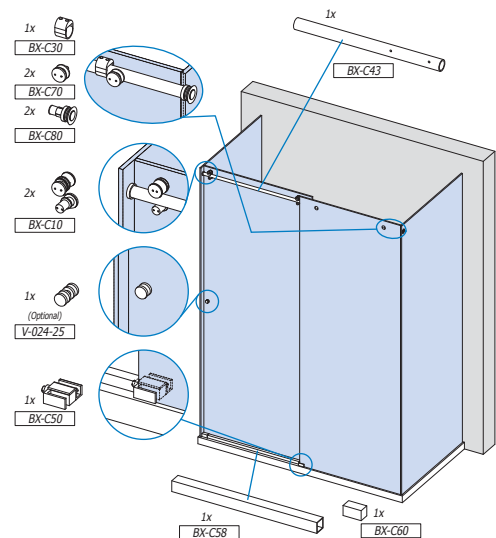

Box doccia BX-01

Showers box
Duschkabinen

BOX DOCCIA
SHOWERS BOX

REGOLAZIONE RUOTA ±2mm
ADJUSTMENT ±2mm
VERSTELLUNG ±2mm

BX-01 set 1

Doccia in angolo
Corner shower
Eckdusche

BX-01 set 2

Doccia in nicchia
Niche shower
Nischendusche

BX-01 set 3

Doccia a U
U-shower
U-Dusche

BX-01 set 4

Doccia con spalla in vetro
Corner shower with 2 fixed panels
Eckdusche mit 2 feststehenden Glastafeln

Possibilità kit fuori misura.
Custom made kit available.
Sondermaße auf Anfrage.