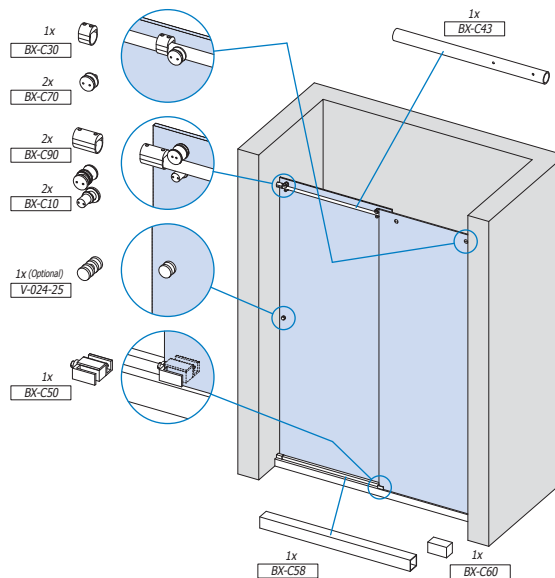

Box doccia BX-01

Showers box
Duschkabinen

BOX DOCCIA
SHOWERS BOX

REGOLAZIONE RUOTA ±2mm
ADJUSTMENT ±2mm
VERSTELLUNG ±2mm

BX-01 set 1

Doccia in angolo
Corner shower
Eckdusche

BX-01 set 2

Doccia in nicchia
Niche shower
Nischendusche

BX-01 set 3

Doccia a U
U-shower
U-Dusche

BX-01 set 4

Doccia con spalla in vetro
Corner shower with 2 fixed panels
Eckdusche mit 2 feststehenden Glastafeln

Possibilità kit fuori misura.
Custom made kit available.
Sondermaße auf Anfrage.