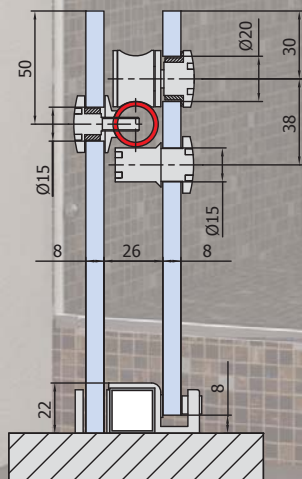

Box doccia BX-01

Showers box
Duschkabinen

BOX DOCCIA
SHOWERS BOX

REGOLAZIONE RUOTA ±2mm
ADJUSTMENT ±2mm
VERSTELLUNG ±2mm

BX-01 set 1

Doccia in angolo
Corner shower
Eckdusche

BX-01 set 2

Doccia in nicchia
Niche shower
Nischendusche

BX-01 set 3

Doccia a U
U-shower
U-Dusche

BX-01 set 4

Doccia con spalla in vetro
Corner shower with 2 fixed panels
Eckdusche mit 2 feststehenden Glastafeln

Possibilità kit fuori misura.
Custom made kit available.
Sondermaße auf Anfrage.