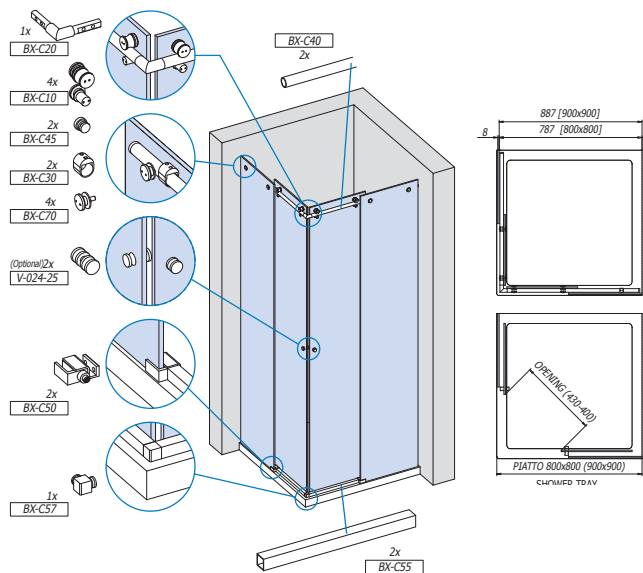

Box doccia BX-01

Showers box
Duschkabinen

BOX DOCCIA
SHOWERS BOX

REGOLAZIONE RUOTA ±2mm
ADJUSTMENT ±2mm
VERSTELLUNG ±2mm

BX-01 set 1

Doccia in angolo
Corner shower
Eckdusche

BX-01 set 2

Doccia in nicchia
Niche shower
Nischendusche

BX-01 set 3

Doccia a U
U-shower
U-Dusche

BX-01 set 4

Doccia con spalla in vetro
Corner shower with 2 fixed panels
Eckdusche mit 2 feststehenden Glastafeln

Possibilità kit fuori misura.
Custom made kit available.
Sondermaße auf Anfrage.